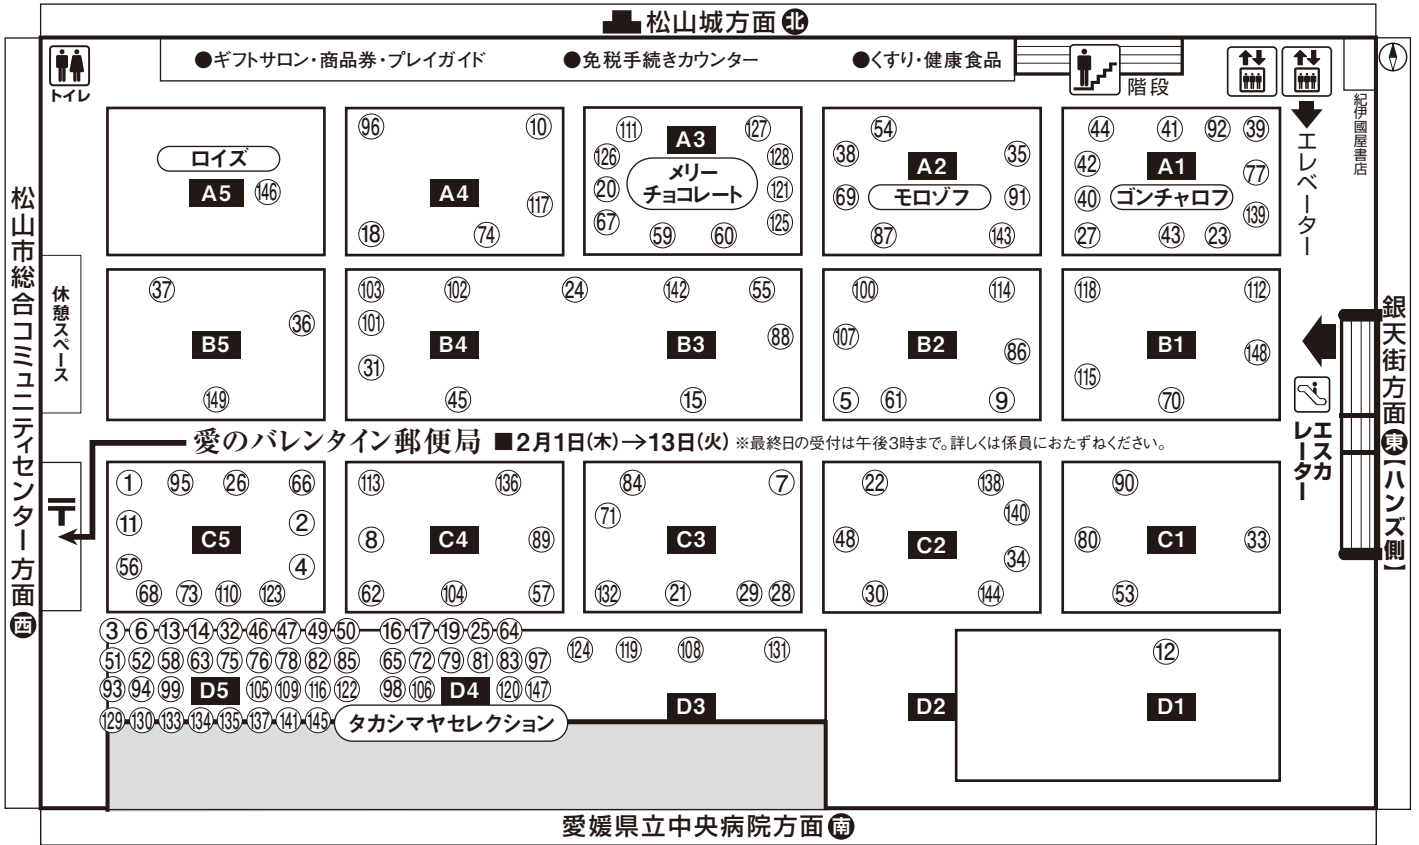

年に一度のショコラの祭典

Amour du Chocolat!

1.25^{thu}-2.14^{wed}
7階催会場 午前10時～午後7時
※最終日は午後5時閉場。

- ア**
1. アストロミー **C5**
 2. and Butter(アンドバター) **C5**
 3. イヴァン・シュヴァリエ **D5**
 4. いちごの日 **C5**
 5. イル・ドレ **B2**
 6. ヴァンサン・ヴァレ **D5**
 7. ヴァンデンダー **C3**
 8. ヴィタメール **C4**
 9. VESTRI(ヴェストリ) **B2**
 10. 宇治園 **A4**
 11. エイジ オブ ダイナソー **C5**
 12. オードリー **D1**
 13. オーボンヴェータン **D5**
 14. Ooh la la **D5**
 15. 小樽洋菓子舗ルタオ **B3**
 16. オッジ **D4**

- カ**
17. カカオ サンバカ **D4**
 18. 菓子屋 艶(YEN) **A4**
 19. ガトー・ド・ボワ **D4**
 20. 奏-KANADE **A3**
 21. カファレル **C3**
 22. カルヴェアーティサン **C2**
 23. ガルニエ **A1**
 24. カルメロショコラティエ **B3**
 25. ガレー **D4**
 26. カンナミエル **C5**
 27. 甘味画廊 **A1**
 28. 九州焼酎菓蔵(伊佐美) **C3**
 29. 九州焼酎菓蔵(逸品つくし) **C3**
 30. 京都・宇治式部郷 **C2**
 31. 京都ふらんすや **B4**
 32. グザビエ・ベルジェ **D5**
 33. グラマシーニューヨーク **C1**