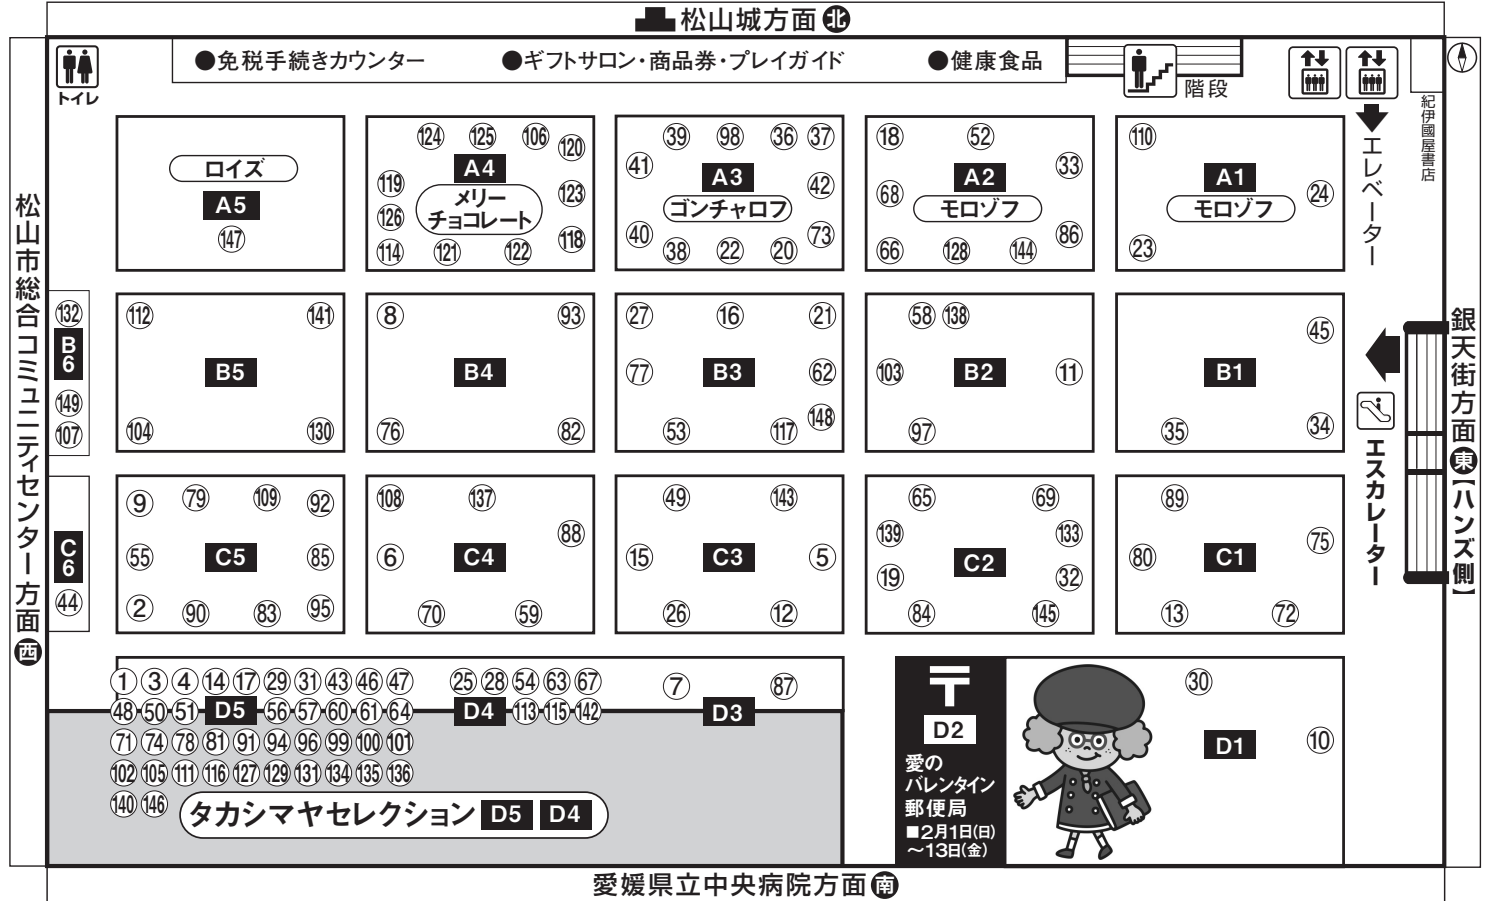

Amour du Chocolat!

1/24[土]~2/15[日]

7階催会場 ※最終日は午後5時閉場。

■松山城方面北

■愛媛県立中央病院方面南

- ア**
1. イヴァン・シュヴァリエ **D5**
 2. いちごの日 **C5**
 3. ヴァレリー・コンフェクション **D5**
 4. ヴァンサン・ヴァレ **D5**
 5. ヴァンデンダー **C3**
 6. ヴィタメール **C4**
 7. VESTRI(ヴェストリ) **D3**
 8. 宇治園 **B4**
 9. エイジ オブ ダイナソー **C5**
 10. オードリー **D1**
(2月14日(土)まで出店)
 11. 小樽洋菓子舗ルタオ **B2**
- カ**
12. KAGURA(かぐら) **C3**
 13. 菓子屋 艶(YEN) **C1**
 14. ガトー・ド・ボワ **D5**
 15. カファレル **C3**
 16. Cafe.ふわふわ **B3**
 17. カラティール **D5**
 18. カリーヌ by モロゾフ **A2**
 19. カルヴェアータンティサン **C2**
 20. ガルニエ **A3**
 21. カルメロショコラティエ **B3**
 22. 甘味画廊 **A3**
 23. 喫茶ベンギン **A1**
 24. キツネとレモン **A1**
 25. キャプテンズスイーツバーガー **D4**
 26. 京都・宇治式部郷 **C3**
 27. 京都ふらんすや **B3**
 28. 銀のぶどう **D4**
 29. グラース ラ・ショコラトリー **D5**
 30. グラマシーニューヨーク **D1**
(2月14日(土)まで出店)
 31. クルイゼル **D5**
 32. 神戸風月堂 **C2**

33. コーヒーラボ(モロゾフ×オニバスコービー) **A2**
 34. ゴディバ **B1**
 35. ゴディバ(ソフトクリーム) **B1**
 36. ゴンチャロフ **A3**
 37. ゴンチャロフ アニマルショコラ **A3**
 38. ゴンチャロフ アンジュジュ **A3**
 39. ゴンチャロフ カルム **A3**
 40. ゴンチャロフ ジェンティ&リンフォード **A3**
 41. ゴンチャロフ メゾンドボンボン **A3**
 42. ゴンチャロフ ラシーヌ **A3**
 43. コントワ・ドゥ・カカオ **D5**
- サ**
44. サロンドロワイヤル京都 **C6**
 45. Gバタース **B1**
 46. ジャック・ジュナン **D5**
 47. ジャド・ジュナン **D5**
(2月1日(日)~)
 48. シャルボネル エウオーカー **D5**
 49. ジャン=ミッシェル・モルトロー **C3**
 50. ジュリアン・デシユノ **D5**
 51. ショコラティエ パレド オール **D5**
 52. ショコラな猫 by モロゾフ **A2**
 53. シルスマリア **B3**
 54. 新宿高野 **D4**
 55. スーロージー **C5**
 56. スペシャルコラボレーション BOX JAPAN **D5**
(2月1日(日)~)
 57. スペシャルコラボレーション BOX FRANCE **D5**
(2月1日(日)~)
 58. セバスチャン・ブイエ **B2**
 59. セントー **C4**