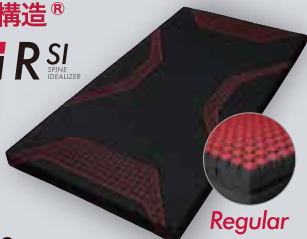

**AiR SX**

**相反する柔軟性と弾力性を叶えるハイブリッド4層構造**

しなやかにフィットし、寝返りしやすい高弾力性で、  
 横向きでの寝心地もより快適に。

Regular

エクストラ  
 プレミアムモデル  
**[エア-SX]  
 マットレス**

レギュラータイプ

97×195×9cm

**176,000円**

ハードタイプ

97×195×9cm

**198,000円**

セミダブル・ダブルサイズもごさいます

Hard

**睡眠時の体幹をサポートする DR4構造®**

横向き、仰向け、どちらの寝姿勢でも、  
 体にムリのない快適な寝心地を実現します。

**AiRSI**  
SPINE IDEALIZER

プレミアムモデル

**[エア-SI] マットレス**

97×195×9cm

**132,000円**

セミダブル・ダブルサイズもごさいます。

Regular

**「眠りのフォーム」にこだわった  
 特殊立体波形凹凸構造**

HARD