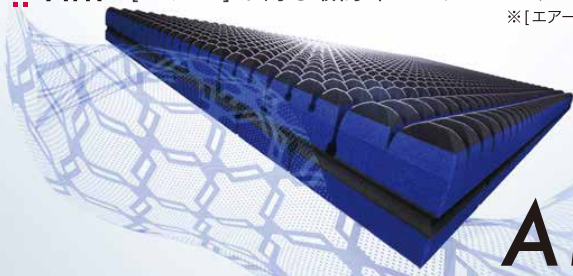

**AiR SX**

**相反する柔軟性と弾力性を叶えるハイブリッド4層構造**

しなやかにフィットし、寝返りしやすい高弾力性で、  
 横向きでの寝心地もより快適に。

Regular

エクストラ  
 プレミアムモデル  
**[エア-SX]  
 マットレス**

レギュラータイプ

97×195×9cm

**176,000円**