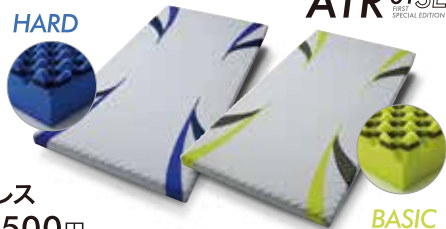

クッション性と通気性に優れ、  
 寝返りもスムーズ。気持ちの良い  
 寝覚めが得られます。

スタンダード01モデル

**[エア-01]SE マットレス**

97×195×8cm

**各49,500円**

セミダブル・ダブルサイズもごさいます。

**AiR 01SE**  
FIRST SPECIAL EDITION

BASIC