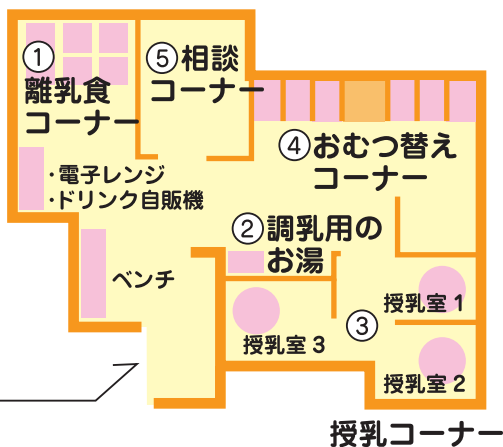

こども服
売場

森のキッズ
パティオ

西エスカ
レーター

子育てを応援！
お気軽にご利用ください。

4階 ベビー休憩室のご案内

出入口

- ① 離乳食コーナー
・電子レンジ
・ドリンク自販機
- ② 調乳用のお湯
- ③ 授乳コーナー
・授乳室 3
- ④ おむつ替え
コーナー・ベッド 6
- ⑤ 相談コーナー

無料 赤ちゃんとお母様のための健康と保健衛生相談

- 相談日 毎週 水・金 毎月 第1・3・5土曜日
毎月 第2・4日曜日 ※相談時間／正午～午後4時
- 医師による相談 月1回 第2日曜日
※相談時間／午後1時～3時

発育相談、栄養相談、生活指導など幅広く承ります。
ご相談は無料ですのでお気軽にご利用ください。
母子手帳をお持ちください。

〈お問い合わせ〉いよてつ高島屋4階 こども服売場 TEL(089)948-2556