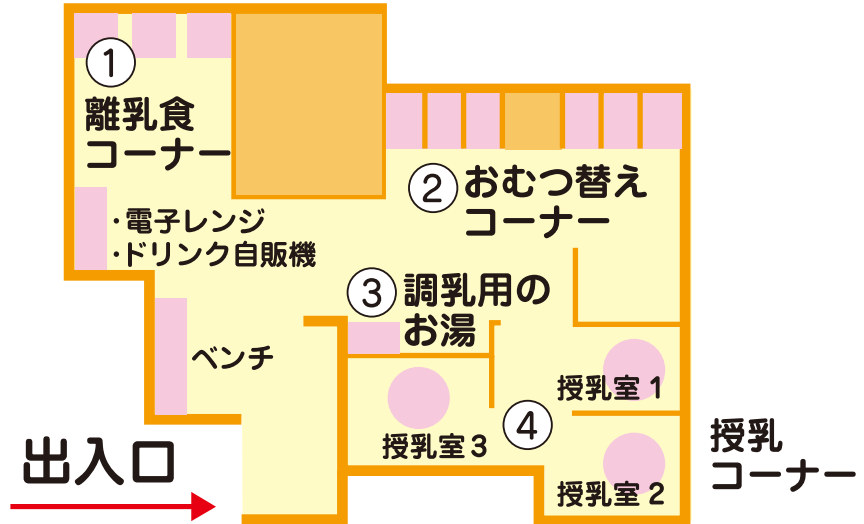

こども服  
売場

森のキッズ  
パティオ

西エスカ  
レーター

子育てを応援！  
お気軽にご利用ください。

# 4階 ベビー休憩室のご案内

① 離乳食コーナー  
・電子レンジ・ドリンク自販機

② おむつ替えコーナー  
・ベッド6

③ 調乳用の  
お湯

④ 授乳コーナー  
・授乳室 3

〈お問い合わせ〉いよてつ高島屋4階 こども服売場 TEL(089) 948-2556