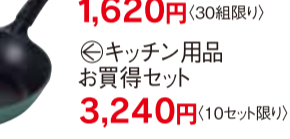

②アズ ノウ アズ 婦人 ジャケット 各種 **2,160円** (20着限り)  
③アズ ノウ アズ 婦人 チェックシャツワンピース …… **2,160円** (10枚限り)  
④アズ ノウ アズ 婦人 中わたキルティングベスト …… **3,240円** (10枚限り)  
⑤アズ ノウ アズ 婦人 カシミアセーター・ベスト各種 ……各 **2,160円** (30枚限り)  
⑥オーストリッチラウンド長財布 ……各 **10,800円** (5点限り)  
⑦婦人靴各種 **3,240円** (50足限り)

⑧(アズ ノウ アズ)婦人 チェックシャツワンピース …… **2,160円** (10枚限り)  
⑨(アズ ノウ アズ)婦人 中わたキルティングベスト …… **3,240円** (10枚限り)

⑩(アズ ノウ アズ)婦人 チェックシャツワンピース …… **2,160円** (10枚限り)  
⑪(アズ ノウ アズ)婦人 中わたキルティングベスト …… **3,240円** (10枚限り)

⑫紳士レザーアウター各種 **16,200円** (10着限り)

⑬(プーマ)レディストレーナー・パンツ各種 各 **2,160円** (30点限り)

⑭(有名ブランド) スーツケース **10,800円** (10点限り)  
⑮(有名ブランド) トートバッグ **10,800円** (10点限り)

⑯(大津コーポレーション) 羽毛掛ふとん (150×210cm/1.1kg) **10,000円** (20枚限り)  
⑰(有名ブランド) トイレタリー2点セット **3,240円** (30セット限り)