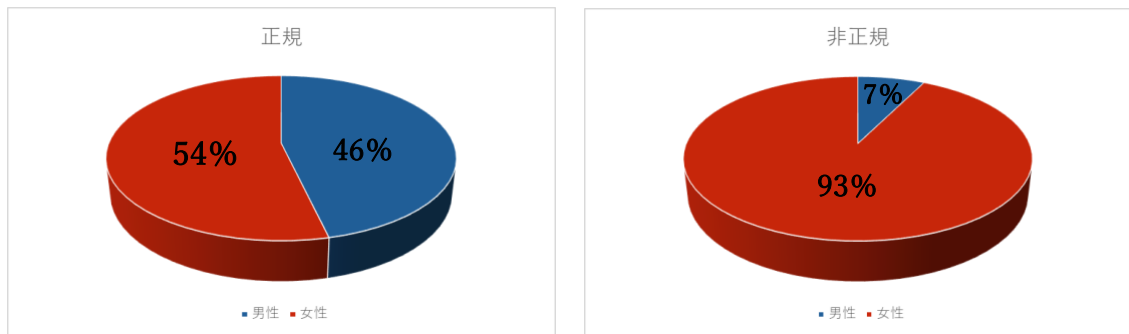

女性の活躍に関する情報公表

2024年3月1日現在

〈労働者に占める女性労働者の割合〉

〈男女の平均勤続年数〉

〈係長級にある者に占める女性労働者の割合〉