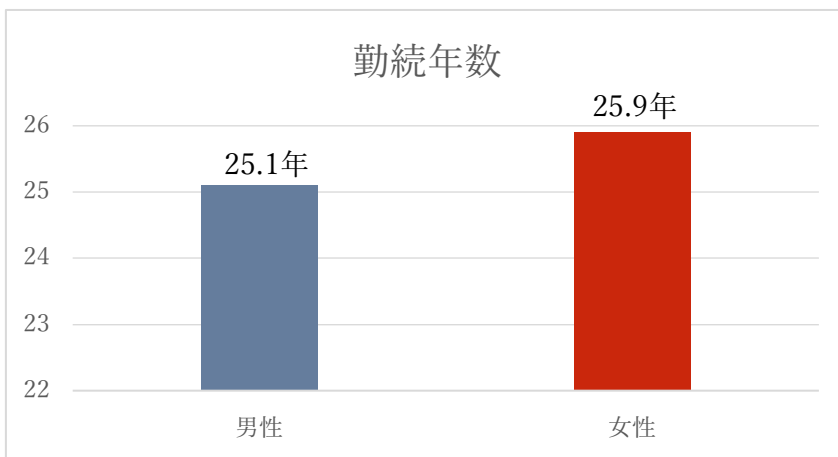

女性の活躍に関する情報公表

2024年3月1日現在

〈労働者に占める女性労働者の割合〉

〈男女の平均勤続年数〉

〈係長級にある者に占める女性労働者の割合〉